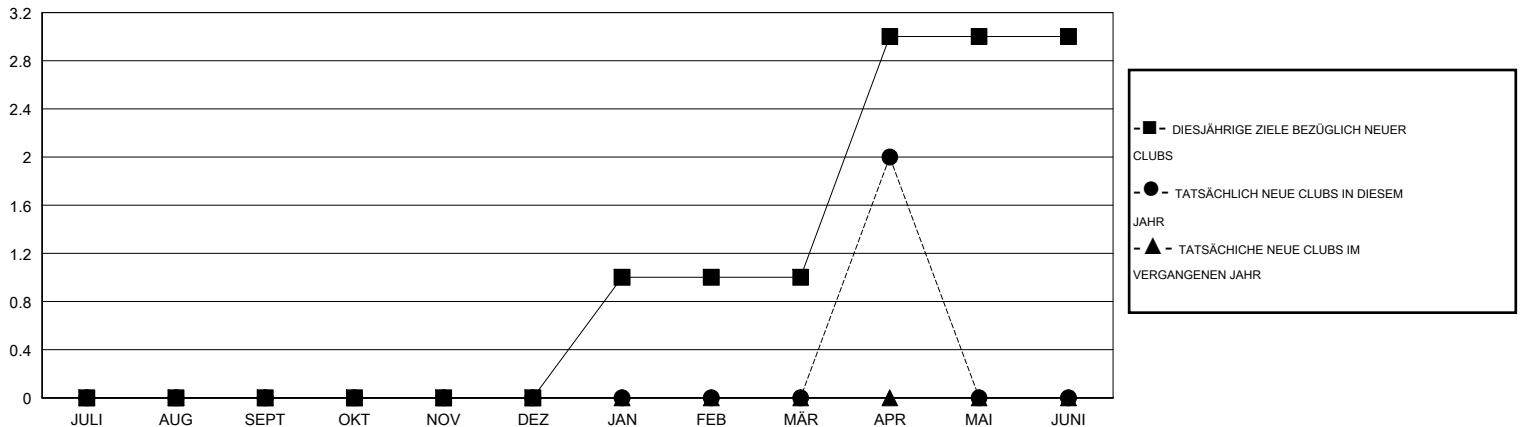

MONTHLY MEMBERSHIP PROGRESS REPORT

District 114 M

Results as of: 4/30/2016

GMT: Carl Robert Rettby

STANDORT AUSTRIA

GMT KONST. GEB.: 4

Clubs				
ERGEBNISSE FÜR 2015-2016				
QUARTAL	ZIEL NEUE CLUBS	NEUE CLUBS	AUFGELOSTE CLUBS	NETTO-GEWINN/-VERLUST
JULI/AUG/SEPT	0	0	0	0
OKT/NOV/DEZ	0	0	0	0
JAN/FEB/MÄR	1	0	0	0
APR/MAI/JUNI	2	2	0	2

Pro Mitglied				
ERGEBNISSE FÜR 2015-2016				
QUARTAL	ZIEL NEUE MITGLIEDER	HINZUGEFÜGTE GRÜNDUNGS- UND NEUE MITGLIEDER	AUSGESCHIEDENE MITGLIEDER	NETTO-GEWINN/-VERLUST
JULI/AUG/SEPT	0	71	66	5
OKT/NOV/DEZ	0	25	21	4
JAN/FEB/MÄR	12	25	34	-9
APR/MAI/JUNI	34	77	8	69

ZIELE UND TATSÄCHLICHE NEUE CLUBS KUMULATIV