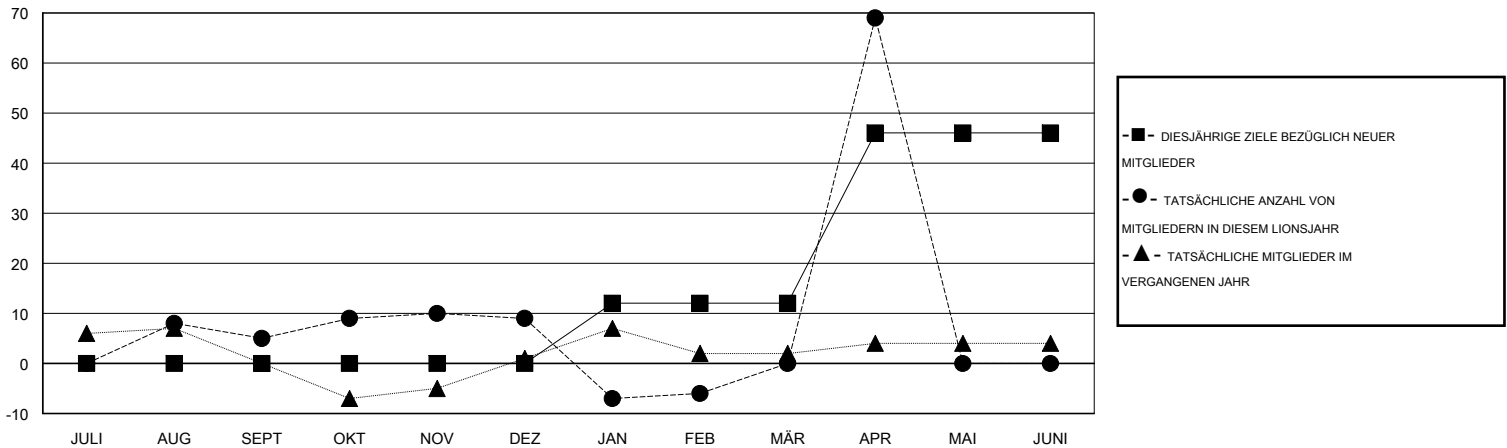

ZIELE UND TATSÄCHLICHE MITGLIEDER KUMULATIV

ABGEMELDETE CLUBS: 0	64 VON 91 CLUBS HABEN 1 ODER MEHR NEUE MITGLIEDER AUFGENOMMEN	<u>GESCHLECHTERVERTEILUNG</u>			
<u>AUSGETRETENE MITGLIEDER</u>		MANN	2,835 (88.73%)		
VERSTORBEN	22	FRAU	360 (11.27%)		
CLUB AUFGELOST	0	KLICKEN SIE HIER FÜR ANGABEN ZUM ZUSTAND DES CLUBS			
ANDERE	107			FAMILIENMITGLIEDER	93
GESAMT	129			HAUSHALTSVORSTAND	43
		NICHT-FAMILIENVORSTAND	50